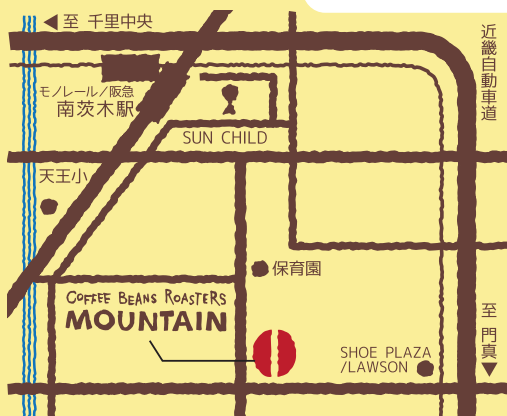

お申込み・お問合せは下記のメールアドレスで受付いたします。

info@roasters-mountain.com

詳細はホームページ、Facebook
でもお知らせいたします。

・営業時間 8:00～19:00

(ラストオーダー 18:30)

・不定休・駐車場なし

◎次回の大売り出しは

2019年7月予定です。