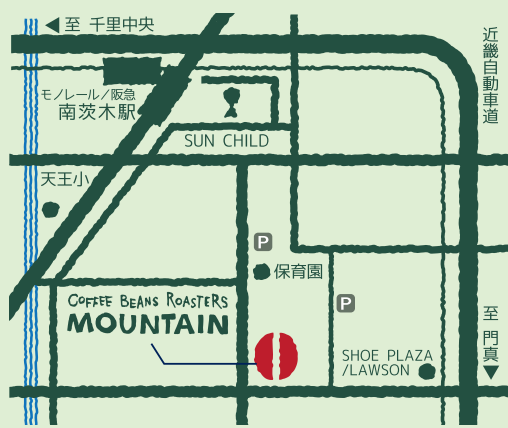

当店一押し
オリジナルブレンド

100gの
価格です。

この焙煎機で
心こめて焙煎して
ます。

※左記は期間限定の珈琲豆の
売出し価格です。
店内でのご飲食は、
通常価格になります。

● 営業時間 8:00~19:00
(ラストオーダー 18:00)

● 不定休

● 駐車場なし
(近くにコインパーキング有)

COFFEE BEANS ROASTERS MOUNTAIN